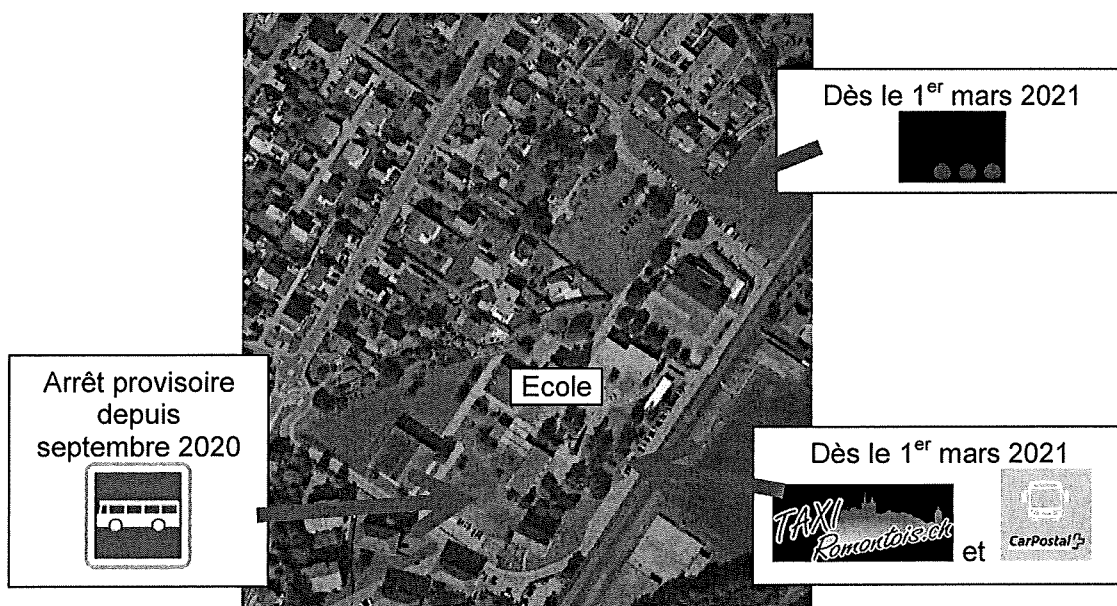

**Aux parents des
élèves empruntant les transports
scolaires lucennois**

Réf. : ZYSS

Lucens, le 18 février 2021

Localisation des arrêts de bus Taxi Romontois, TPF et CarPostal

Madame, Monsieur,

Chers parents,

Comme prévu selon le planning, les travaux aux abords du collège du Pré-au-Loup arrivent à terme. Dès le 1^{er} mars, les bus des taxis romontois et de CarPostal s'arrêteront à nouveau le long des voies de chemin de fer. Quant aux TPF, l'arrêt définitif entrera en fonction du côté du nouveau parking de la grande salle.