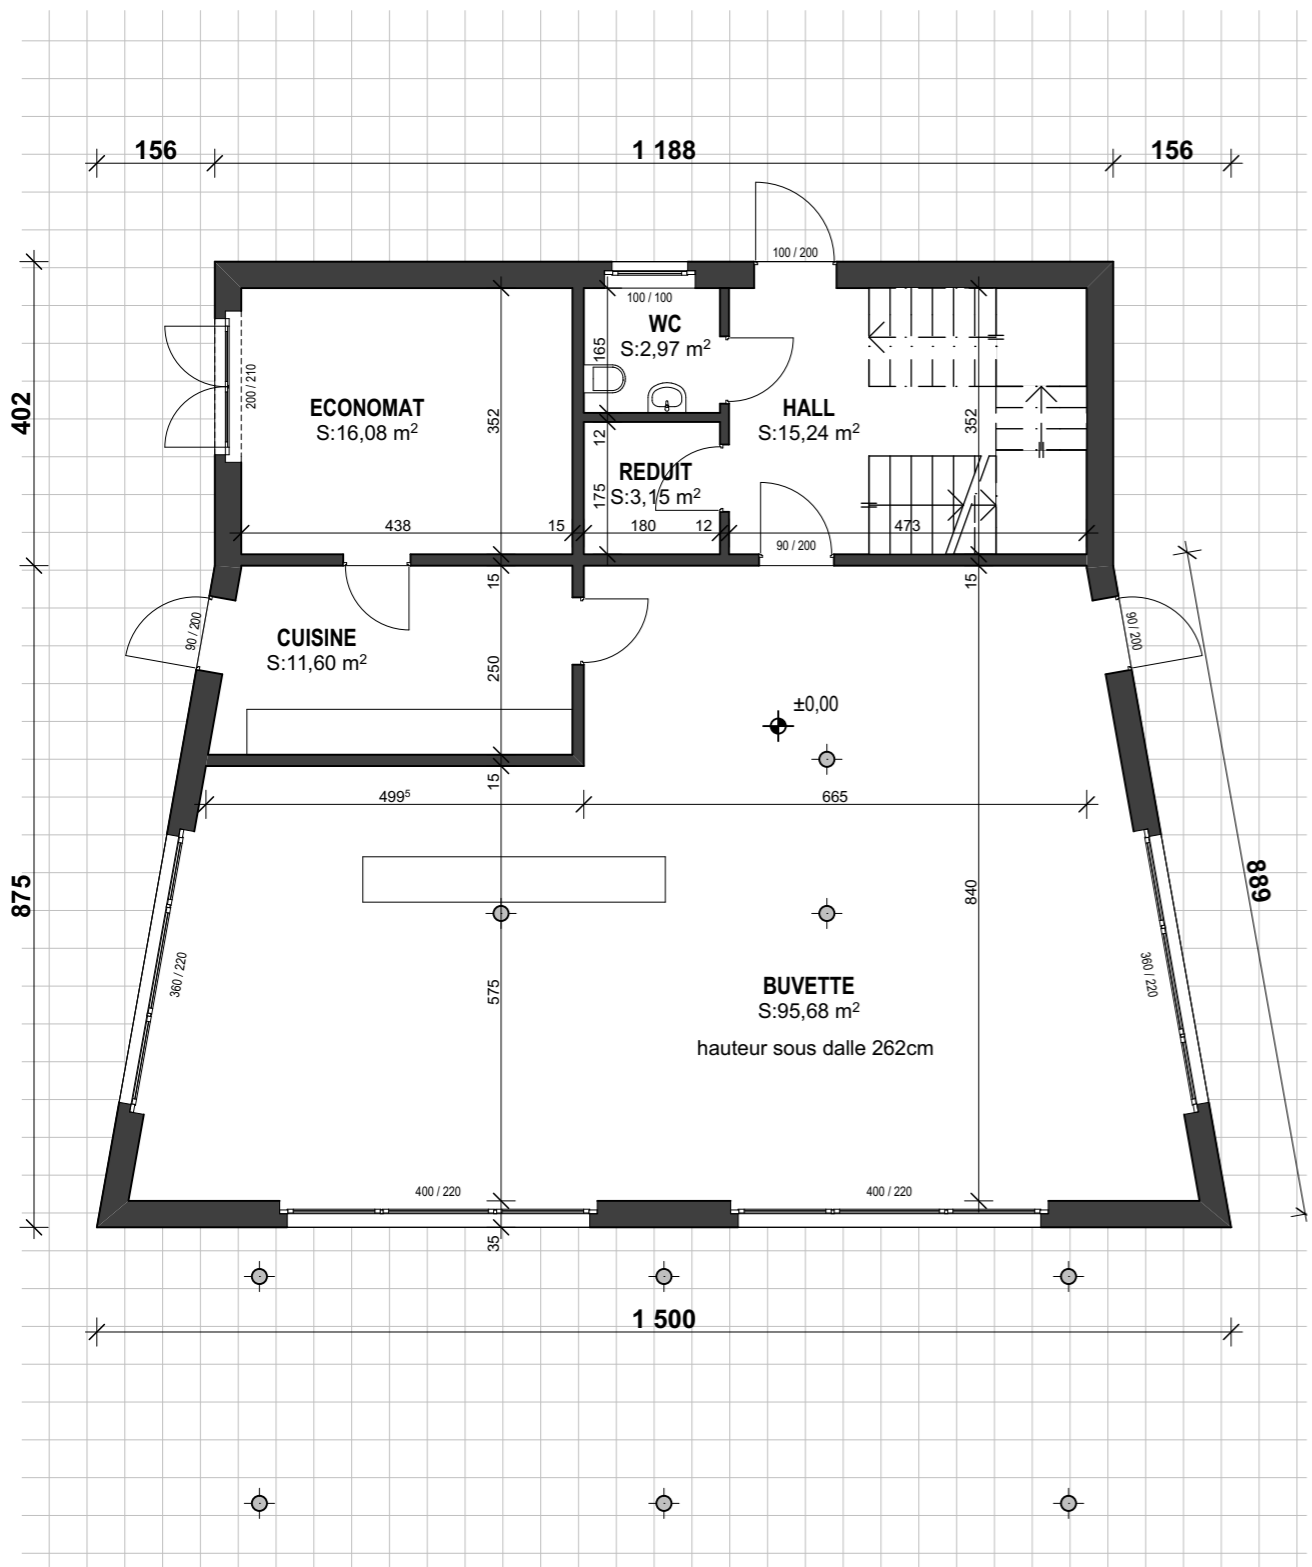

VESTIAIRES / DOUCHE + ECHAUFFEMENT

2

BUVETTE

(B)

145,67 m²

SALLE DE REUNION

(B)