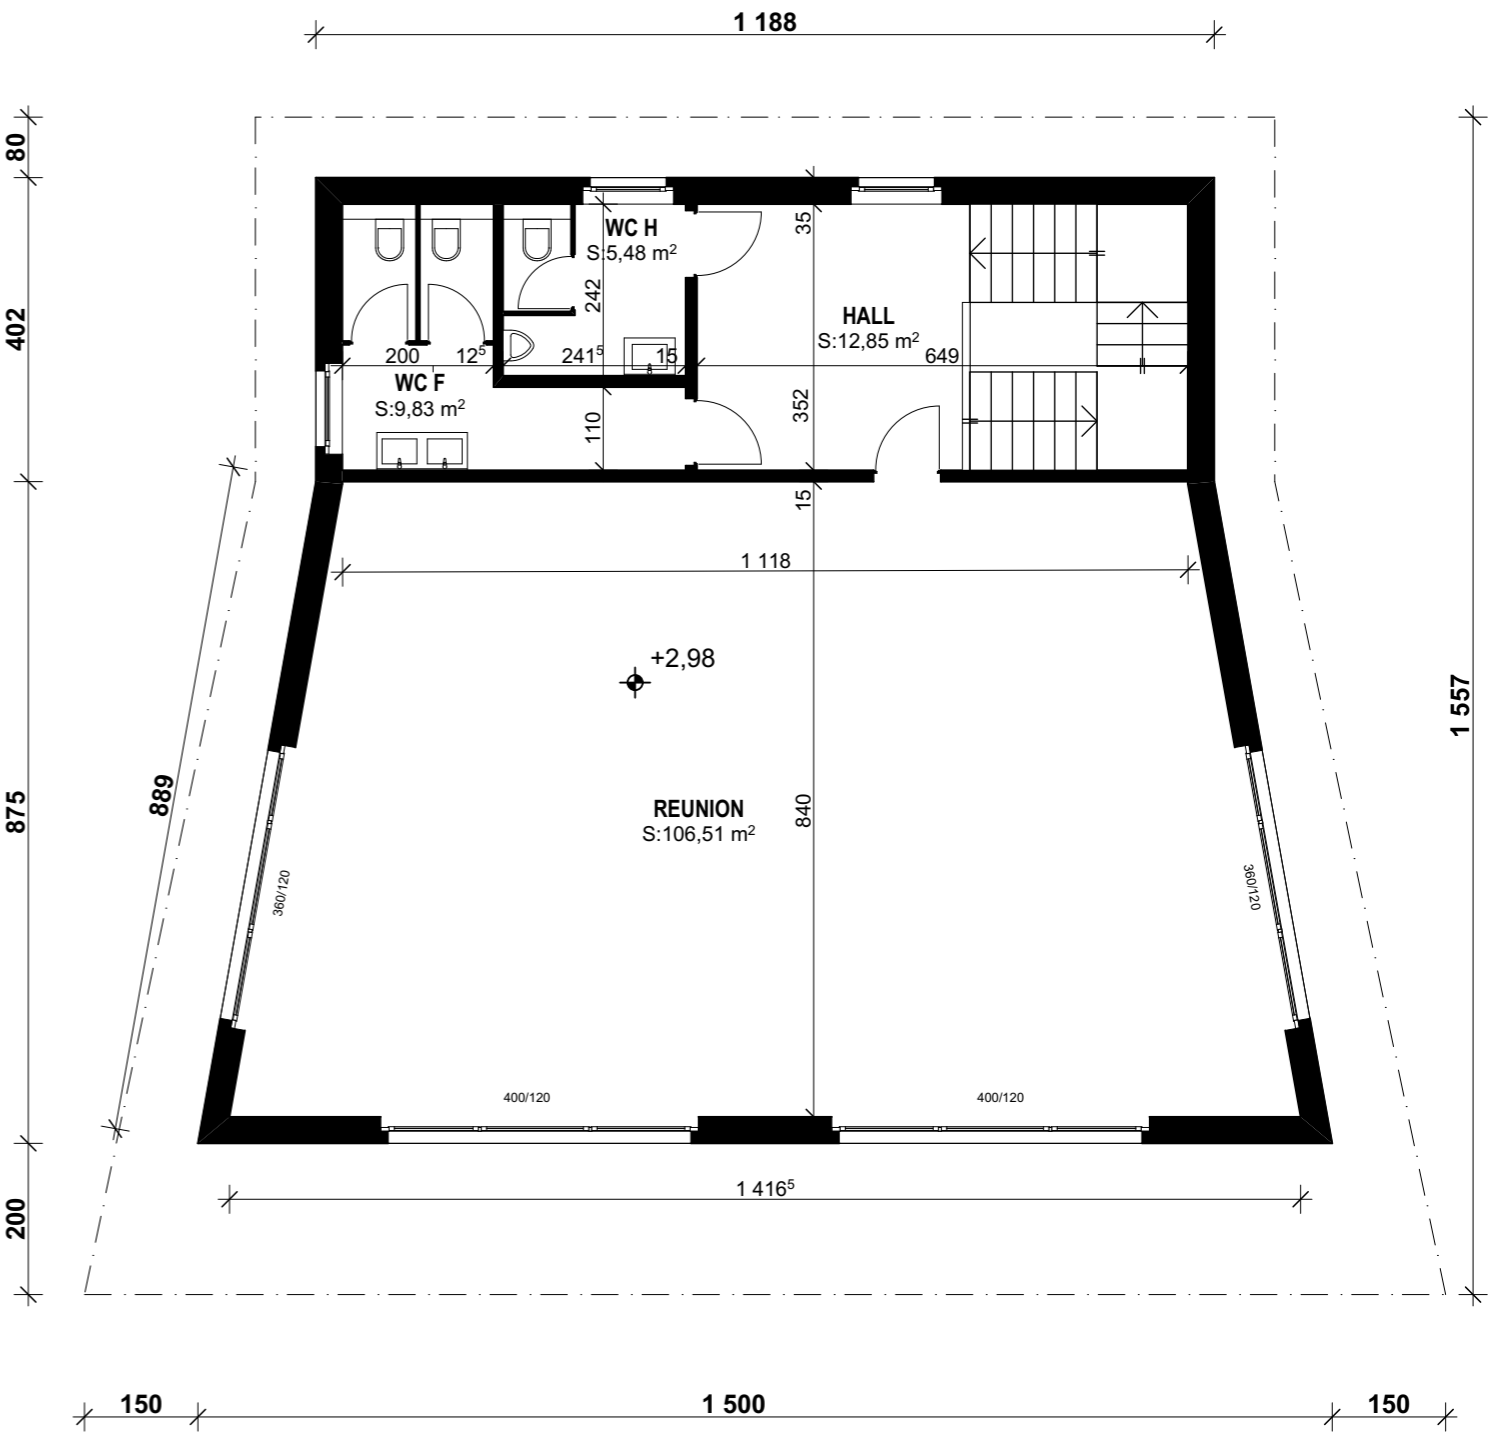

VESTIAIRES / DOUCHE + ECHAUFFEMENT

2

BUVETTE

(B)

145,67 m²

SALLE DE REUNION

(B)